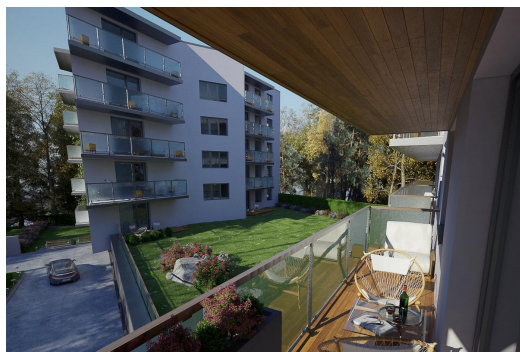

Blok przy Zdrojowej w Kleosinie

piętro V
komórki
lokatorskie

inwestor

K S M

BUDOWNICTWO

kontakt

e-mail: ksm_budownictwo@onet.pl

tel.: 503 593 544, 508 909 036