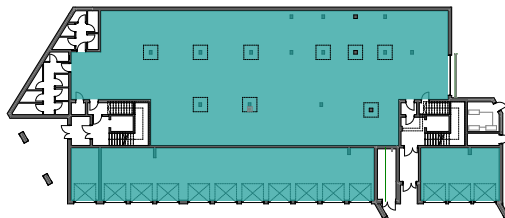

Blok przy Zdrojowej w Kleosinie

parter

36

miejsc parkingowych

inwestor

K S M

BUDOWNICTWO

kontakt