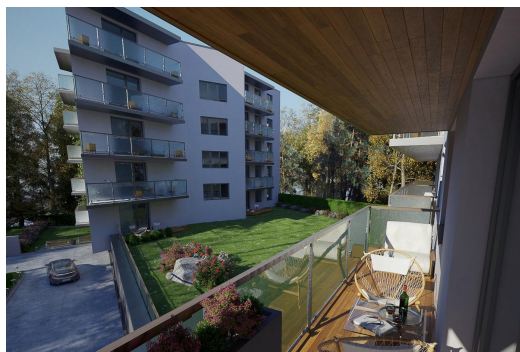

Blok przy Zdrojowej w Kleosinie

parter

36

miejsc parkingowych

inwestor

K S M

BUDOWNICTWO

kontakt