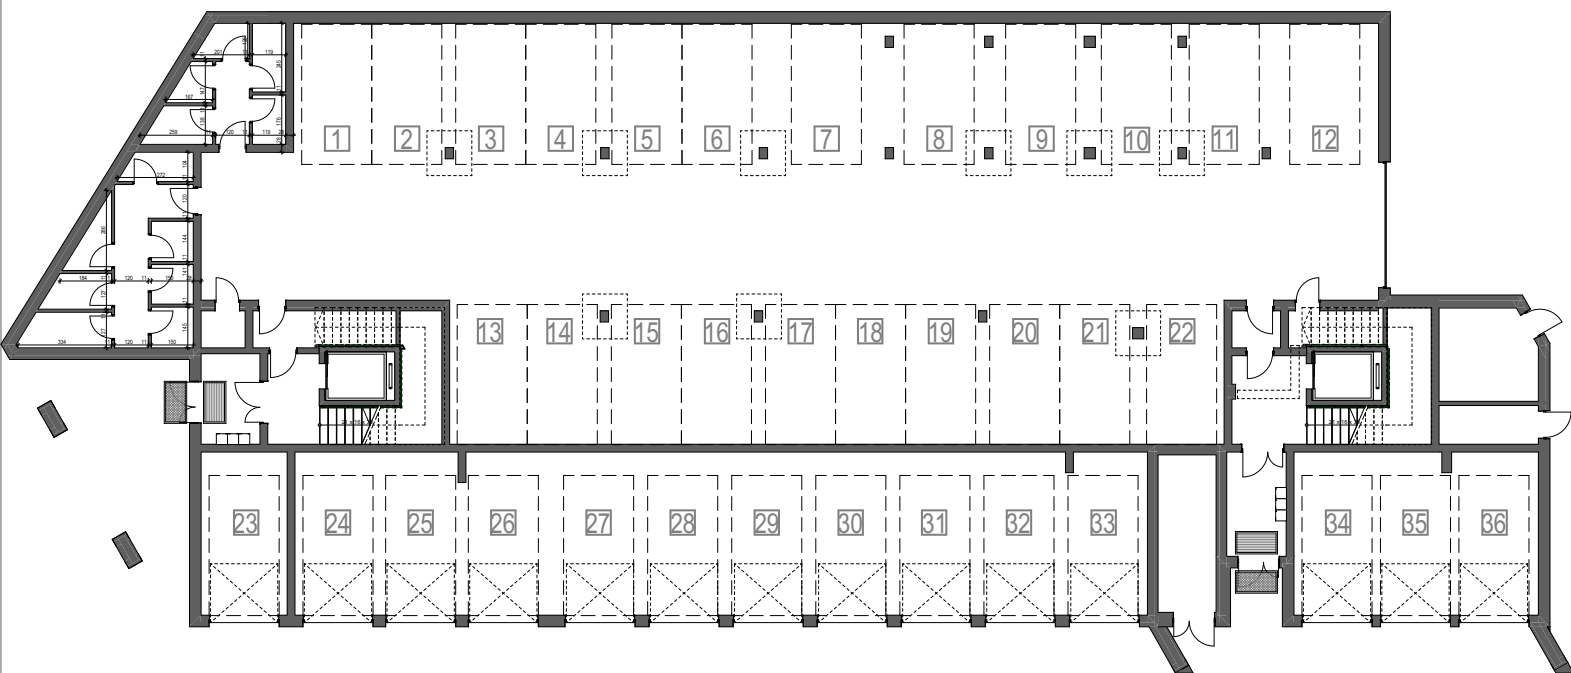

Blok przy Zdrojowej w Kleosinie

parter

36

miejsc parkingowych

inwestor

K S M

BUDOWNICTWO

kontakt